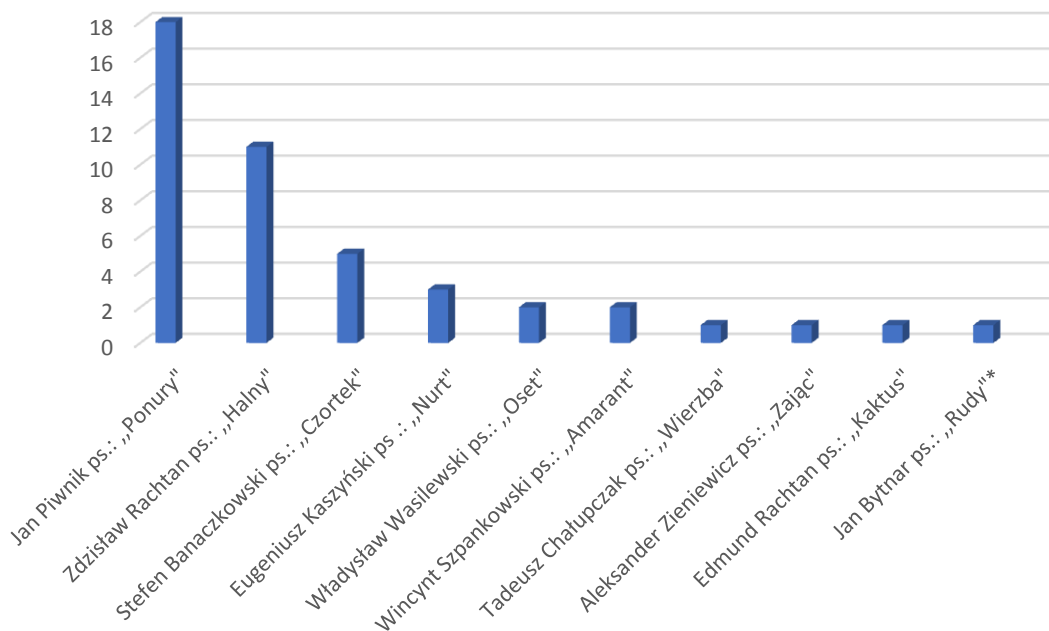

Partyzanci którzy zostali wymienieni w pytaniu 2.

*Jan Bytnar „Rudy” nie walczył na naszym terenie