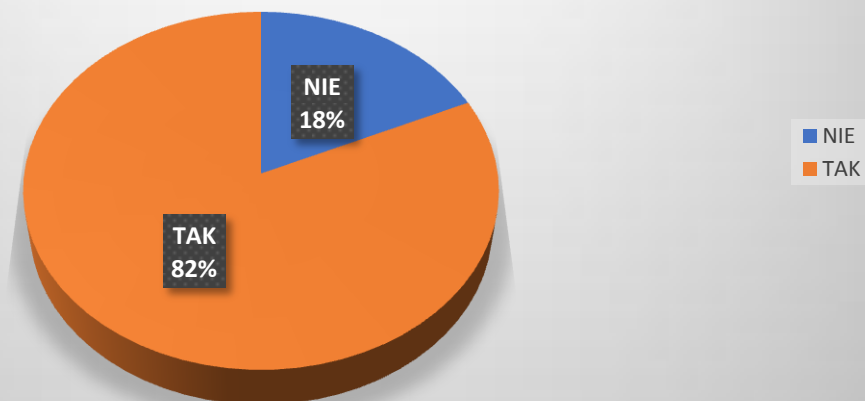

Pytanie 2: Czy potrafisz wymienić imię i nazwisko lub pseudonim chociaż jednego partyzanta walczącego na naszym terenie?